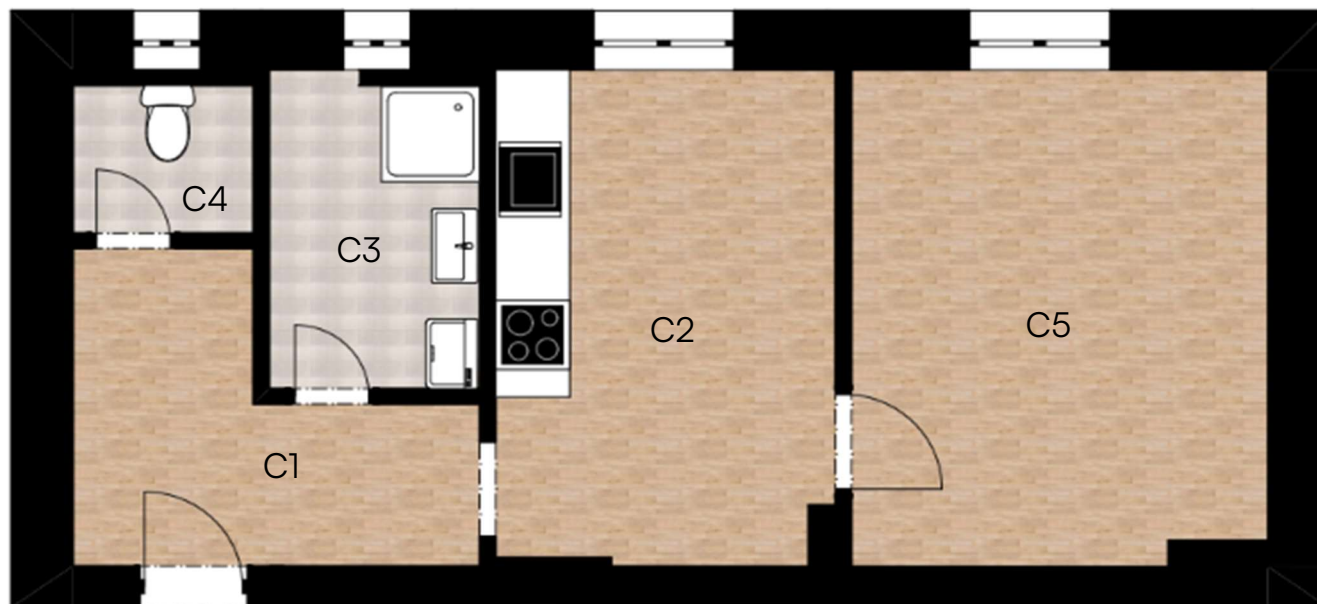

Byt č. 25

4. NP  
Přední trakt

Celková plocha bytu

**43,2 m<sup>2</sup>**

Dispozice

**2+kk**

Cena

Dle aktuálního ceníku na webu projektu

Prostor	Číslo	Plocha
Předsíň	C1	5,50 m <sup>2</sup>
Kuchyně	C2	13,96 m <sup>2</sup>
Koupelna	C3	4,70 m <sup>2</sup>
WC	C4	2,10 m <sup>2</sup>
Pokoj	C5	13,63 m <sup>2</sup>
Stěny a příčky		3,31 m <sup>2</sup>
<b>Celková plocha celkem</b>		<b>43,2 m<sup>2</sup></b>